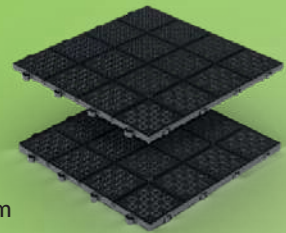

93%

100% recycled
made from recycled material

Płytką podłogową ATENA
Floor Tile ATENA 300x300x10mm

Kratka ogrodowa
Lawn grid 500x500x40mm

Kratka ogrodowa
Lawn grid 600x400x30mm

Kratka ogrodowa
Lawn grid 600x400x40mm