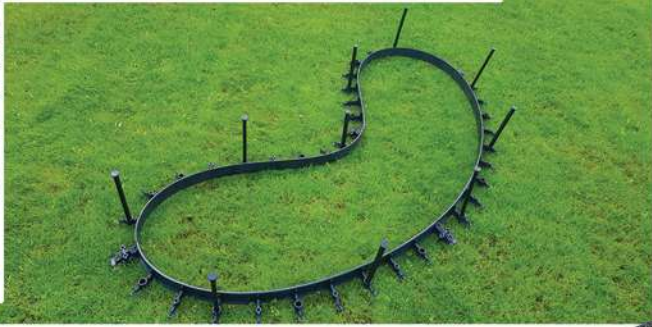

PATROL®
GROUP

EK **GRID**

Patrol Group Spółka z o.o. S.K.A.
ul. Koszutki 2, 30-694 Kraków, Poland

tel.: +48 12 376 45 51
e-mail: patrol@patrol.pl

patrolgroup.com