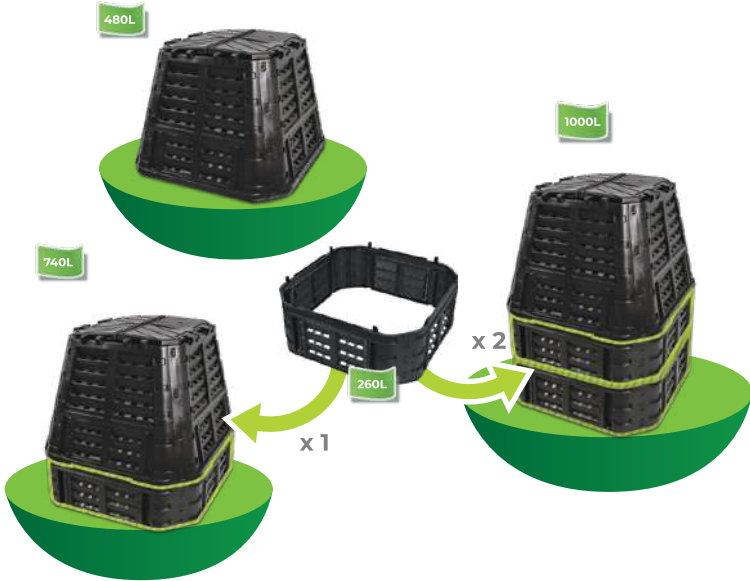

MULTI COMPOSTER