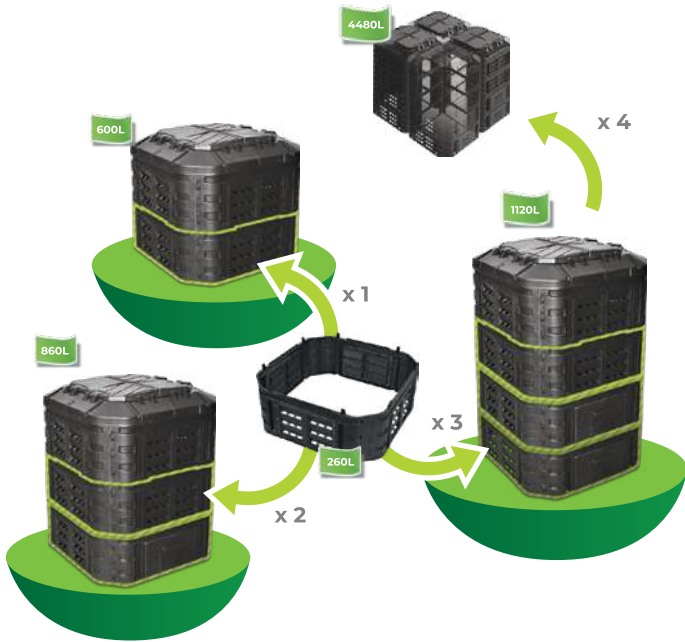

EK GRID

USER MAP

MULTI COMPOSTER

480 L

740 L

1000 L

EXTENSION MODULE!
Improved design makes tools obsolete during montage.

Drip irrigation system
System kropelkowego nawodnienia

Wrap hole
Możliwość zapięcia

Solid side latches
Solidne boczne zatrzaski

Irrigation and aeration
Nawodnienie i wentylacja

Strong hatch hinges
Wzmocnione zawiasy klapy

Comfortable handle
Wygodny uchwyt

Large slide gates with holders
Duże zasuwki z wygodnym uchwytem
Możliwość montażu kotew mocujących

MODULAR COMPOSTER

600 L

860 L

1120 L

Drip irrigation system
System kropelkowego nawodnienia

Wrap hole
Możliwość zapięcia

Solid side latches
Solidne boczne zatrzaski

Irrigation and aeration
Nawodnienie i wentylacja

Strong hatch hinges
Wzmocnione zawiasy klapy

Comfortable handle
Wygodny uchwyt

Large slide gates with holders
Duże zasuwki z wygodnym uchwytem

Assembly of ground anchors
Możliwość montażu kotew mocujących