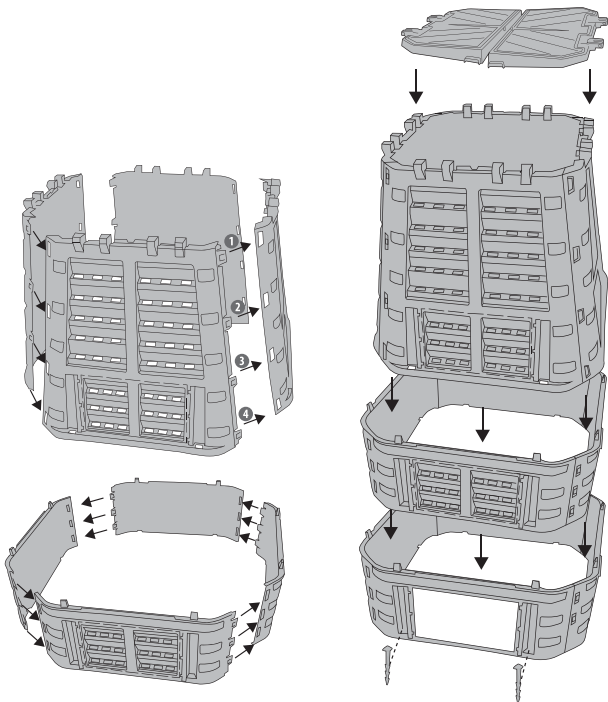

MULTI COMPOSTER

480 L

740 L

1000 L

EXTENSION MODULE!
Improved design makes tools obsolete during montage.

Wrap hole
Możliwość zapięcia

Solid side latches
Solidne boczne zatrzaski

Strong hatch hinges
Wzmocnione zawiasy klapy

Comfortable handle
Wygodny uchwyt