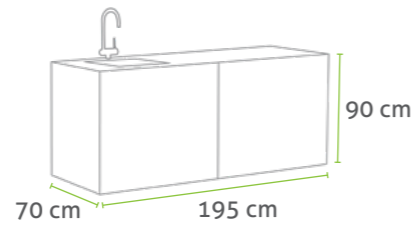

ALURAHMEN

SCHIEBETÜR

ARBEITSFLÄCHE AUS KUNSTSTEIN DEKTON®

INNERE EINLEGEBÖDEN

EINSTELLBARE FÜßE

CookOUT® – GRÖßEN

CookOUT® 135

CookOUT® 145