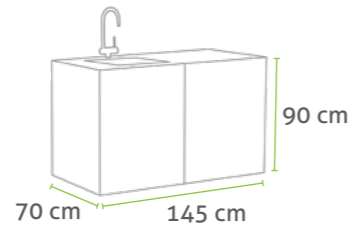

ALURAHMEN

SCHIEBETÜR

ARBEITSFLÄCHE AUS KUNSTSTEIN DEKTON®

INNERE EINLEGEBÖDEN

EINSTELLBARE FÜßE

CookOUT® – GRÖßEN

CookOUT® 135

CookOUT® 145