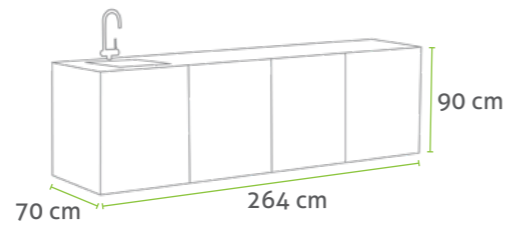

CookOUT® 286

CookOUT® 264