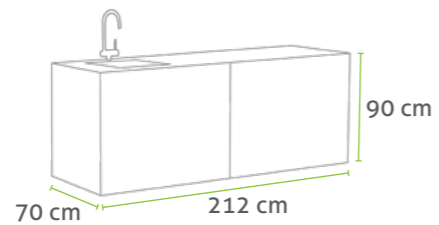

CookOUT® 212