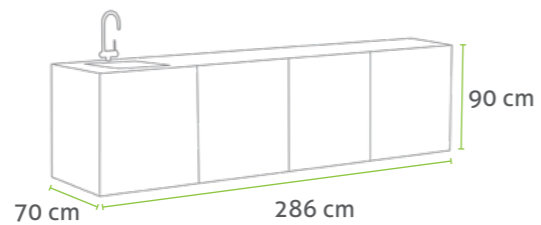

CookOUT® 286