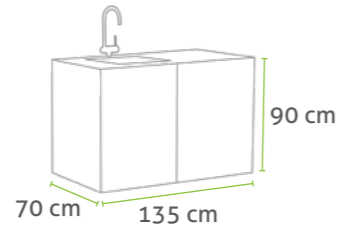

ALURAHMEN

SCHIEBETÜR

ARBEITSFLÄCHE AUS KUNSTSTEIN DEKTON®

INNERE EINLEGEBÖDEN

EINSTELLBARE FÜßE

CookOUT® – GRÖßEN

CookOUT® 135

CookOUT® 145