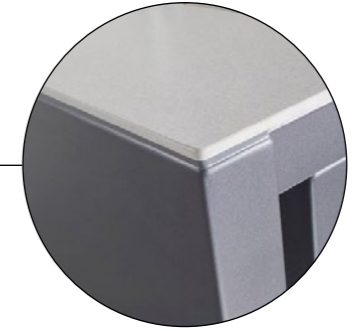

ALURAHMEN

SCHIEBETÜR

ARBEITSFLÄCHE AUS KUNSTSTEIN DEKTON®

INNERE EINLEGEBÖDEN

EINSTELLBARE FÜßE

CookOUT® – GRÖßEN

CookOUT® 135

CookOUT® 145