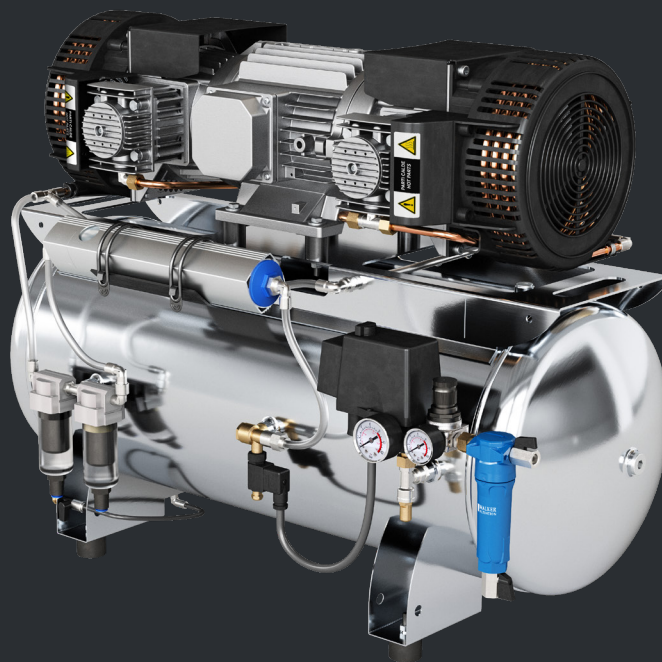

CLINIC SERIES

**OIL-FREE PISTON COMPRESSORS
COMPRESSORI A PISTONI A SECCO**

9 Ultra-Quiet models
9 Modelli super silenziosi

10 bar non-stop operation
Operatività non-stop a 10 bar

3-Year warranty
Garanzia 3 anni

Membrane drying systems (down to
- 40° C dew point)
*Essiccazione a membrana (punto di rugiada
fino a - 40°C)*

Pure, oil-free sterilized air (0,01 pm)
Aria pura sterilizzata oil-free (0,01 um)

MADE IN ITALY