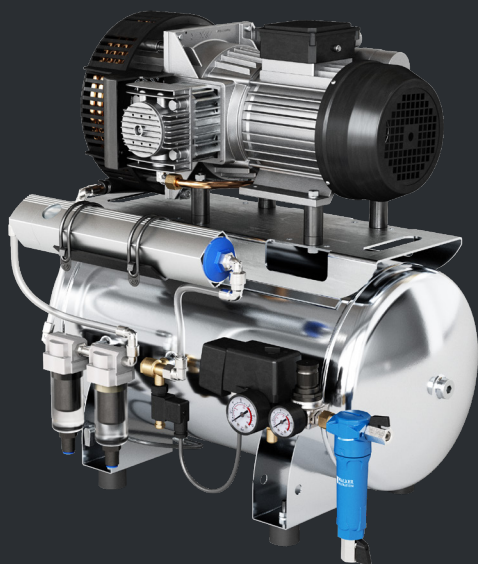

CLINIC SERIES

**OIL-FREE PISTON COMPRESSORS
COMPRESSORI A PISTONI A SECCO**

9 Ultra-Quiet models
9 Modelli super silenziosi

10 bar non-stop operation
Operatività non-stop a 10 bar

3-Year warranty
Garanzia 3 anni

Membrane drying systems (down to
- 40° C dew point)
*Essiccazione a membrana (punto di rugiada
fino a - 40°C)*

Pure, oil-free sterilized air (0,01 pm)
Aria pura sterilizzata oil-free (0,01 um)

MADE IN ITALY

Food & Beverage
Laboratori alimentari

CAD/CAM milling machines
Fresatrici CAD/CAM

Gas generators
Generatori di gas

Hospitals and science labs
Ospedali e laboratori scientifici

Dental practices of up to 12 users
Studi dentistici fino a 12 postazioni