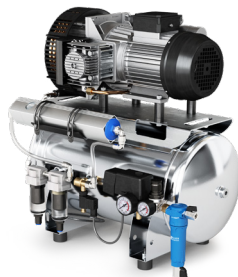

CLINIC
3.40

CLINIC DRY
3.40 H/HS

CLINIC
6.90

CLINIC DRY
6.90 H/HS

	CLINIC 3.40	CLINIC DRY 3.40 H/HS	CLINIC 6.90		CLINIC DRY 6.90 H/HS	
Dryer dew point <i>Essiccatore punto rugiada</i>	-	Membrane -40°C <i>A membrana -40°C</i>	-	-	Membrane -40°C <i>A membrana -40°C</i>	Membrane -40°C <i>A membrana -40°C</i>
Sterilizing filter μm <i>Filtro antibatterico μm</i>	-	0,01 (HS)	-	-	0,01 (HS)	0,01 (HS)
Voltage - frequency <i>Voltaggio - frequenza</i>	230 - 50Hz	230 - 50Hz	230 - 50Hz	400 - 50Hz	230 - 50Hz	400 - 50Hz
Power <i>Potenza</i>	1,80 Kw (2,20 hp)	1,80 Kw (2,20 hp)	2,8 Kw (3,75 hp)	3,0 Kw (4,00 hp)	2,8 Kw (3,75 hp)	3,0 Kw (4,00 hp)
Rotation speed (rpm) <i>Velocità di rotazione</i>	1400	1400	1400	1400	1400	1400
Nominal current (A) <i>Consumo nominale</i>	8,5	8,5	14	6,5	14	6,5
Number of cylinders <i>Numero di cilindri</i>	2	2	4	4	4	4
Air delivery @ 5 bars <i>Aria resa @ 5 bar</i>	155 L/min	135 L/min	260 L/min	310 L/min	235 L/min	265 L/min
Maximum pressure <i>Pressione massima</i>	10 bars	10 bars	10 bars	10 bars	10 bars	10 bars
Duty cycle <i>Ciclo di lavoro</i>	S1 - 100%	S1 - 100%	S1 - 100%	S1 - 100%	S1 - 100%	S1 - 100%
Tank capacity <i>Capacità serbatoio</i>	40 lt	40 lt	90 lt	90 lt	90 lt	90 lt
Noise level @3 m <i>Rumorosità @ 3 m</i>	67 dB(A)	67 dB(A)	72 dB(A)	74 dB(A)	72 dB(A)	74 dB(A)
L x W x H	65 x 46 x 65 cm	65 x 46 x 66 cm	99 x 49 x 71 cm	99 x 49 x 71 cm	99 x 49 x 71 cm	99 x 49 x 71 cm
Net weight <i>Peso netto</i>	39 kg	42 kg	82 kg	82 kg	86 kg	86 kg