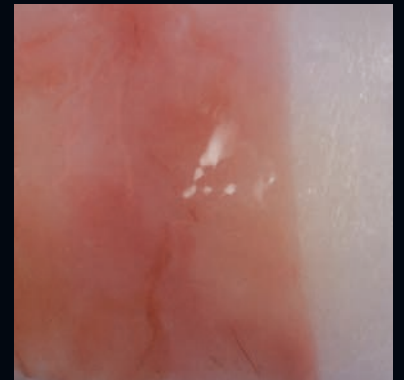

**DIE GRENZE
IST DEINE
FANTASIE.**

MiYO - MAKE IT YOUR OWN!

Mit der pastenförmigen MiYO Schichtkeramik lassen sich monolithische Restaurationen mit Ästhetik und Tiefenwirkung gestalten, die man nur von geschichteten Restaurationen kennt - bei wesentlich kürzeren Herstellungszeiten. Durch die minimale Schichtstärke von nur 0,1 - 0,2 mm gehört Chipping der Vergangenheit an.

Entdecken Sie MiYO für Ihr Labor!

Nur 0,1 - 0,2 mm Schichtstärke, dadurch kein Chippingrisiko.

Natürliche Ästhetik und Tiefenwirkung mit einzigartiger Lichtdynamik ohne Schattenbildung.

Detailgetreue Gestaltung natürlicher Effekte für Zähne und Gingiva. MiYO Colormassen können nass-in-nass aufgetragen werden, ohne zu verlaufen.

Keine Überraschungen: Farbe, Form und Effekte sind direkt beim Auftragen der Massen sichtbar und verändern sich nach dem Brand nicht.

Mit den Value Enhancern Lumin oder Lumin plus den Helligkeitswert um 1-2 Stufen anheben, mit Smoke oder Slate senken, ohne die Charakteristik zu verlieren.

Smarte Hybrid-Technik MiYO Colormassen in Kombination mit Schichtkeramik.

Vorgefertigte, homogene Pasten für reproduzierbare Ergebnisse und einfaches Handling.

Mit MiYO Strukturmassen ohne Cut-back dynamische 3D-Effekte erzielen. Individuelle Oberflächenstruktur, Zahnform und okklusale Kontaktpunkte einfach mit dem Pinsel gestalten.