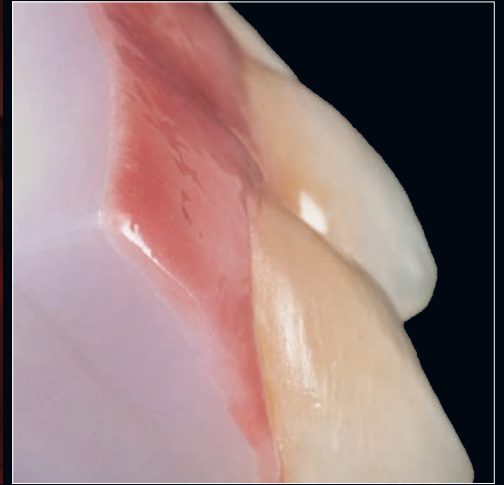

**DIE GRENZE
IST DEINE
FANTASIE.**

MiYO - MAKE IT YOUR OWN!

Mit der pastenförmigen MiYO Schichtkeramik lassen sich monolithische Restaurationen mit Ästhetik und Tiefenwirkung gestalten, die man nur von geschichteten Restaurationen kennt - bei wesentlich kürzeren Herstellungszeiten. Durch die minimale Schichtstärke von nur 0,1 - 0,2 mm gehört Chipping der Vergangenheit an.

Eine weitere Besonderheit von MiYO Restaurationen ist ihre einzigartige und unvergleichliche Lichtdynamik. Durch die Streuung des Lichts entsteht keine Schattenbildung wie bei Malfarben. Daher sehen MiYO Restaurationen auch im Mund natürlich aus und nicht nur auf dem Modell.

Vielseitige Anwendungsbereiche machen MiYO zu einem echten Allroundtalent für Zahn- und Gingivarestaurationen: Entweder MiYO pur, Color- und Strukturmassen, oder in smarter Hybrid-Technik, der Kombination von MiYO und Schichtkeramik.

Entdecken Sie MiYO für Ihr Labor!

Nur 0,1 - 0,2 mm Schichtstärke, dadurch kein Chippingrisiko.

Natürliche Ästhetik und Tiefenwirkung mit einzigartiger Lichtdynamik ohne Schattenbildung.

Detailgetreue Gestaltung natürlicher Effekte für Zähne und Gingiva. MiYO Colormassen können nass-in-nass aufgetragen werden, ohne zu verlaufen.