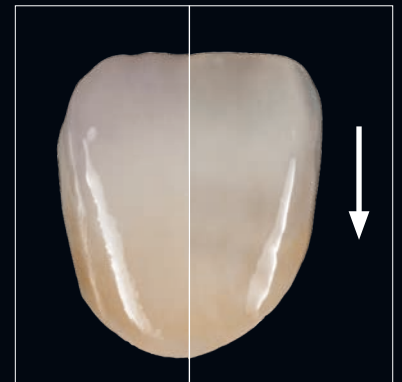

**DIE GRENZE
IST DEINE
FANTASIE.**

MiYO - MAKE IT YOUR OWN!

Mit der pastenförmigen MiYO Schichtkeramik lassen sich monolithische Restaurationen mit Ästhetik und Tiefenwirkung gestalten, die man nur von geschichteten Restaurationen kennt - bei wesentlich kürzeren Herstellungszeiten. Durch die minimale Schichtstärke von nur 0,1 - 0,2 mm gehört Chipping der Vergangenheit an.

Entdecken Sie MiYO für Ihr Labor!

Nur 0,1 - 0,2 mm Schichtstärke, dadurch kein Chippingrisiko.

Natürliche Ästhetik und Tiefenwirkung mit einzigartiger Lichtdynamik ohne Schattenbildung.

Detailgetreue Gestaltung natürlicher Effekte für Zähne und Gingiva. MiYO Colormassen können nass-in-nass aufgetragen werden, ohne zu verlaufen.

Keine Überraschungen: Farbe, Form und Effekte sind direkt beim Auftragen der Massen sichtbar und verändern sich nach dem Brand nicht.

Mit den Value Enhancern Lumin oder Lumin plus den Helligkeitswert um 1-2 Stufen anheben, mit Smoke oder Slate senken, ohne die Charakteristik zu verlieren.

Smarte Hybrid-Technik MiYO Colormassen in Kombination mit Schichtkeramik.

Vorgefertigte, homogene Pasten für reproduzierbare Ergebnisse und einfaches Handling.

Mit MiYO Strukturmassen ohne Cut-back dynamische 3D-Effekte erzielen. Individuelle Oberflächenstruktur, Zahnform und okklusale Kontaktpunkte einfach mit dem Pinsel gestalten.