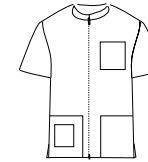

Scrub top NEXT

SIZE	BUST/CHEST	WAIST
XXS	81 - 86	81 - 86
XS	87 - 94	87 - 94
S	95 - 100	95 - 100
M	101 - 106	101 - 106
L	107 - 112	107 - 112
XL	113 - 118	113 - 118
XXL	119 - 124	119 - 124
3XL	125 - 130	125 - 130

UNISEX MODEL

Trousers FAST