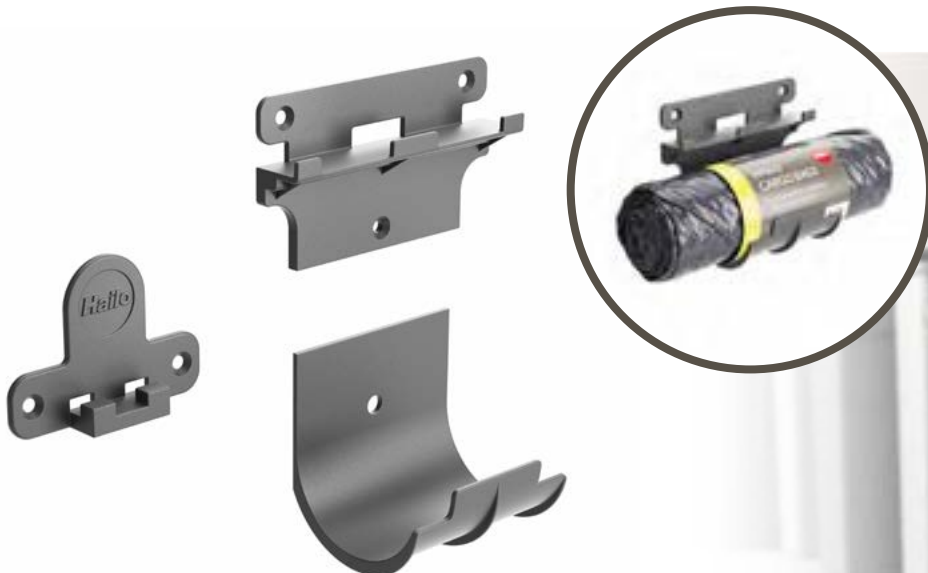

Ob Flaschenhalter für Weinflaschen, Getränkekistenhalter oder das Universaltablar als Ergänzung zum Getränkekistenhalter – mit diesen Modulen ist eine saubere und ordentliche Getränke-lagerung im Hauswirtschaftsraum kein Problem mehr.

Konzipiert für 60er-Schränke, ergänzen die neuen Module das HAILO-Sortiment für den aufgeräumten Hauswirtschaftsraum.

Nur passend bei 16 mm Seitenwandstärke.

Whether bottle holders for wine bottles, beverage crate holders or the universal tray as a supplement to the beverage crate holder – with these modules, clean and tidy drinks storage in the utility room is no longer a problem.

Designed for 60 cm cupboards, the new modules complete the HAILO range for a tidy utility room.

Only suitable for 16 mm side wall thickness.

HAILO Easy.

Praktische Wandhalterung für HAILO Kunststoff-Inneneimer.

Practical wall bracket for HAILO plastic inner bins.

HAILO Easy.
dunkelgrau/dark grey

3206001

Wandhalterung für HAILO Kunststoff-Inneneimer

Wall bracket for HAILO plastic inner bins

3206001

Das System Easy besteht aus einer dreiteiligen Wandhalterung zum Einhängen von HAILO Kunststoff-Inneneimern. In die obere Halterung wird der Eimer eingehängt und gleichzeitig auf der unteren stehend fixiert. Eine praktische Müllbeutelhalterung kann an die untere Halterung angesteckt werden. Ob im Schrank, an der Drehtür, an der Schrankaußenseite oder anderswo, die Halterung lässt sich schnell und einfach anbringen. Sie ist so konzipiert, dass nahezu alle HAILO Inneneimer für die Abfallsammlung (z. B. Bioabfall) nach Bedarf eingehängt werden können. Je nach Wahl der Inneneimer muss lediglich der Abstand zwischen oberer und unterer Halterung berücksichtigt werden.