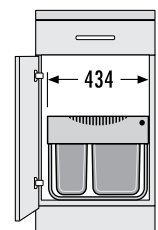

SWING

Für Schränke ab 500 mm Breite mit Drehtür.

For hinged door cabinets from 500 mm width.

HAILO AS Raumspar Tandem S 12/8/8/D.

schwarz/black

3644931

Drei herausnehmbare Inneneimer mit 18 bzw. 8 Litern Volumen und einem Deckel

Three removable inner bins with a volume of 18 or 8 liters and a lid

3644931

Der Raumspar Tandem S von HAILO macht seinem Namen alle Ehre. Mit nur 347 mm Höhe und 330 mm Tiefe lässt er im Spülenschränk genügend Platz für die notwendigen Installationen. Das System wird einfach auf dem Schrankboden montiert.

Alle Kunststoffteile und Inneneimer bestehen komplett aus recyceltem Kunststoff.

The Space-Saver-Tandem S from HAILO lives up to its name. At just 347 mm high and 330 mm deep, it leaves enough space in the sink unit for the necessary installations. The system is simply mounted on the cupboard base.

All plastic parts and inner bins are made entirely from recycled plastic.