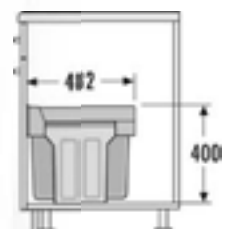

HAILO AS Tandem 15/15 Black Edition.

schwarz/black

3666851

Zwei herausnehmbare Inneneimer mit je 15 Litern Volumen

Two removable inner bins, each with a volume of 15 litres

3666851

Praktischer Einbau-Abfalltrenner für Küchenschränke ab 30 cm Breite. Der HAILO Tandem Black Edition besticht durch einfache Bodenmontage, zuverlässige Funktion und zwei große herausnehmbare Inneneimer von je 15 Litern Volumen. Dank der integrierten Vollauszugsschienen lässt sich das Mülltrennsystem komplett herausziehen und gibt somit die Einwurföffnung für beide Inneneimer frei. Besonderheit: Beim Tandem Black Edition werden alle Kunststoffteile und Inneneimer aus recycelten Kunststoffen hergestellt.

Practical built-in waste separator for kitchen cabinets from 30 cm width. The HAILO Tandem Black Edition impresses with its simple floor mounting, reliable function and two large removable inner bins, each with a volume of 15 litres. Thanks to the integrated full-extension runners, the waste separation system can be pulled out completely, thus revealing the throw-in opening for both inner bins. Special feature: All plastic parts and inner bins in the Tandem Black Edition are made from recycled plastics.