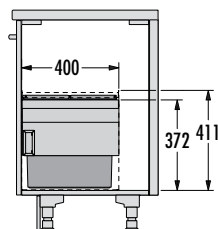

Three removable inner bins with a volume of 28 or 13 litres and a lid

HAILO AS Cargo Aqua 600 13/13/D

HAILO AS Cargo Aqua 600 28.

HAILO AS Cargo Aqua 750 28/18.

HAILO AS Cargo Aqua 900 28/13/13/D.

Eine echte Innovation ist der HAILO Cargo Aqua. Durch die asymmetrische Frontanbindung und die Blechummantelung des Abfalltrennsystems benötigt der Cargo Aqua nicht die gesamte Schrankbreite, sondern lässt Platz (wahlweise links oder rechts) für den Einbau eines Wasseraufbereiteters.