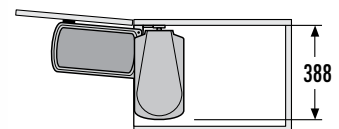

SWING

Für Schränke ab 400 mm Breite mit Drehtür.

For hinged door cabinets from 400 mm width.

HAILO AS Uno 18.

dunkelgrau/schwarz
dark grey/black

3418071

Ein herausnehmbarer Inneneimer mit 18 Litern Volumen
One removable inner bin with a volume of 18 litres

3418071

HAILO AS Duo 8/8.

dunkelgrau/schwarz
dark grey/black

3416071

Zwei herausnehmbare Inneneimer mit je 8 Litern Volumen
Two removable inner bins, each with a volume of 8 litres

3416071

Die Modelle Uno und Duo aus der Serie ÖkoFlex von HAILO gibt es jetzt auch in Dunkelgrau. Einfach an der Drehtür (links oder rechts) montiert, sind sie praktische Begleiter im Küchenschrank. Beim Öffnen der Tür schwenkt der Abfallsammler heraus und gibt die Einwurföffnung frei. Beim Schließen der Tür schwenkt der Abfallsammler in den Schrank zurück und wird durch den Dreh-Kipp-Deckel hygienisch abgedeckt.

The Uno and Duo models from HAILO's ÖkoFlex series are now also available in dark grey. Simply mounted on the hinged door (left or right), they are practical companions in the kitchen cupboard. When the door is opened, the waste bin swings out to reveal the opening. When the door is closed, the waste bin swings back into the cupboard and is hygienically covered by the tilt-and-turn lid.