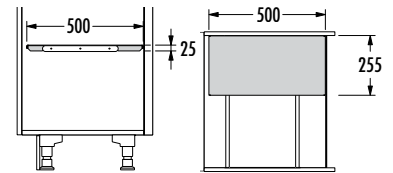

HAILO Universaltablar.

HAILO Universal tray.

dunkelgrau/dark grey

3273621

Universallage für kleinere Getränkekisten. Nur in Kombination mit Getränkekistenhalter (Art-Nr. 3273611)

Universal tray for smaller beverage crates. Only in combination with beverage crate holder (item no. 3273611).