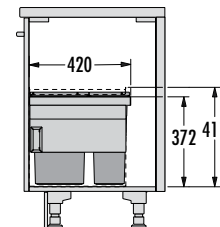

HAILO AS Cargo Aqua 750 28/18.