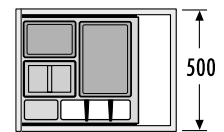

HAILO AS Separato K 450
18/8/8/D

HAILO AS Separato K 500
18/8/8/D

HAILO AS Separato K 600
20/20

HAILO AS Separato K 600
18/8/8/D

HAILO AS Separato K 600
20/20

Der Separato K ist ein modernes Abfalltrennsystem, das durch sein durchdachtes Design und seine hohe Funktionalität überzeugt. Ausgestattet mit einem ausziehbaren Systemdeckel, lässt sich der Abfalltrenner bequem und hygienisch bedienen. Das System ist flexibel einsetzbar und passt in Schubladen mit einer Breite von 450 mm, 500 mm und 600 mm, was es zu einer vielseitigen Lösung für unterschiedliche Küchenlayouts macht. Erhältlich mit einer 2- oder 3-fachen Unterteilung, ermöglicht das System eine effiziente Mülltrennung. Darüber hinaus verfügt der Abfalltrenner über zusätzliche seitliche Ablageflächen, die praktischen Stauraum für Utensilien bieten.