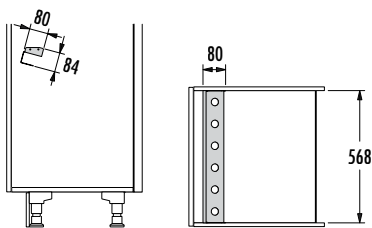

HAILO Universaltablar.

HAILO Universal tray.

dunkelgrau/dark grey

3273621

Universallage für kleinere Getränkekisten. Nur in Kombination mit Getränkekistenhalter (Art-Nr. 3273611)

Universal tray for smaller beverage crates. Only in combination with beverage crate holder (item no. 3273611).