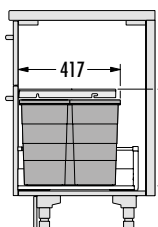

Siehe Seite 20
See page 20