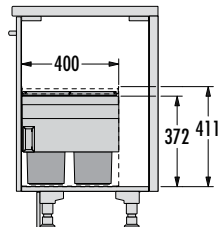

HAILO AS Cargo Aqua 600 13/13/D