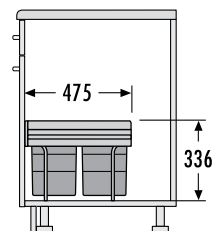

HAILO AS Raumspar Tandem 18/18.

dunkelgrau/dark grey

3641521

Zwei herausnehmbare Inneneimer mit je 18 Litern Volumen

Two removable inner bins, each with a volume of 18 litres

Mit einer Höhe von nur 336 mm und einer Tiefe von 475 mm lässt der Raumspar Tandem im Spülenschrank ausreichend Platz für die notwendigen Installationen. Das System wird einfach auf dem Schrankboden montiert. Je nach Bedarf zwei- oder dreifach unterteilbar. Nachhaltigkeit auch bei den Materialien: Die Kunststoffteile des Modells 3642731 in Schwarz bestehen zu 100% aus recyceltem Material.

HAILO AS Raumspar Tandem 18/8/8/D

HAILO AS Raumspar Tandem 18/18

With a height of just 336 mm and a depth of 475 mm, the space-saving Tandem leaves enough room in the sink unit for the necessary installations. The system is simply mounted on the cupboard base. It can be divided into two or three compartments as required. Sustainability also applies to the materials: The plastic parts of model 3642731 in black are made from 100% recycled material.