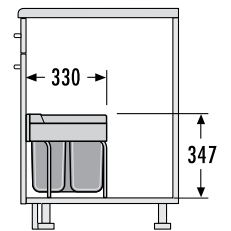

SWING

Für Schränke ab 500 mm Breite mit Drehtür.

For hinged door cabinets from 500 mm width.

HAILO AS Raumspar Tandem S 12/8/8/D.

schwarz/black

3644931

Drei herausnehmbare Inneneimer mit 18 bzw. 8 Litern Volumen und einem Deckel

Three removable inner bins with a volume of 18 or 8 liters and a lid

3644931

Der Raumspar Tandem S von HAILO macht seinem Namen alle Ehre. Mit nur 347 mm Höhe und 330 mm Tiefe lässt er im Spülenschränk genügend Platz für die notwendigen Installationen. Das System wird einfach auf dem Schrankboden montiert.

Alle Kunststoffteile und Inneneimer bestehen komplett aus recyceltem Kunststoff.

The Space-Saver-Tandem S from HAILO lives up to its name. At just 347 mm high and 330 mm deep, it leaves enough space in the sink unit for the necessary installations. The system is simply mounted on the cupboard base.

All plastic parts and inner bins are made entirely from recycled plastic.