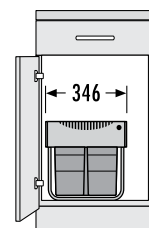

HAILO AS Raumspar Tandem 18/18.

dunkelgrau/dark grey

3641521

Zwei herausnehmbare Inneneimer mit je 18 Litern Volumen

Two removable inner bins, each with a volume of 18 litres

Mit einer Höhe von nur 336 mm und einer Tiefe von 475 mm lässt der Raumspar Tandem im Spülenschrank ausreichend Platz für die notwendigen Installationen. Das System wird einfach auf dem Schrankboden montiert. Je nach Bedarf zwei- oder dreifach unterteilbar. Nachhaltigkeit auch bei den Materialien: Die Kunststoffteile des Modells 3642731 in Schwarz bestehen zu 100% aus recyceltem Material.

HAILO AS Raumspar Tandem 18/8/8/D

HAILO AS Raumspar Tandem 18/18

With a height of just 336 mm and a depth of 475 mm, the space-saving Tandem leaves enough room in the sink unit for the necessary installations. The system is simply mounted on the cupboard base. It can be divided into two or three compartments as required. Sustainability also applies to the materials: The plastic parts of model 3642731 in black are made from 100% recycled material.