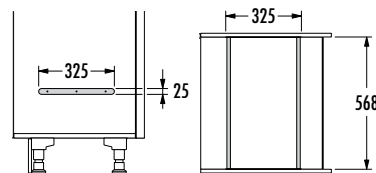

HAILO Universaltablar.

HAILO Universal tray.

dunkelgrau/dark grey

3273621

Universallage für kleinere Getränkekisten. Nur in Kombination mit Getränkekistenhalter (Art-Nr. 3273611)

Universal tray for smaller beverage crates. Only in combination with beverage crate holder (item no. 3273611).