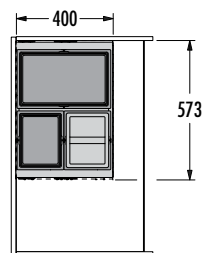

Three removable inner bins with a volume of 28 or 13 litres and a lid

HAILO AS Cargo Aqua 600 13/13/D

HAILO AS Cargo Aqua 600 28.

HAILO AS Cargo Aqua 750 28/18.

HAILO AS Cargo Aqua 900 28/13/13/D.

Eine echte Innovation ist der HAILO Cargo Aqua. Durch die asymmetrische Frontanbindung und die Blechummantelung des Abfalltrennsystems benötigt der Cargo Aqua nicht die gesamte Schrankbreite, sondern lässt Platz (wahlweise links oder rechts) für den Einbau eines Wasseraufbereiteters.