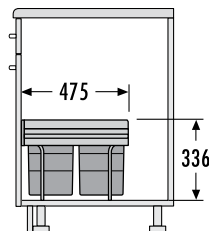

HAILO AS Raumspar Tandem 18/18.

dunkelgrau/dark grey

3641521

Zwei herausnehmbare Inneneimer mit je 18 Litern Volumen

Two removable inner bins, each with a volume of 18 litres

Mit einer Höhe von nur 336 mm und einer Tiefe von 475 mm lässt der Raumspar Tandem im Spülenschrank ausreichend Platz für die notwendigen Installationen. Das System wird einfach auf dem Schrankboden montiert. Je nach Bedarf zwei- oder dreifach unterteilbar. Nachhaltigkeit auch bei den Materialien: Die Kunststoffteile des Modells 3642731 in Schwarz bestehen zu 100% aus recyceltem Material.

HAILO AS Raumspar Tandem 18/8/8/D

HAILO AS Raumspar Tandem 18/18

With a height of just 336 mm and a depth of 475 mm, the space-saving Tandem leaves enough room in the sink unit for the necessary installations. The system is simply mounted on the cupboard base. It can be divided into two or three compartments as required. Sustainability also applies to the materials: The plastic parts of model 3642731 in black are made from 100% recycled material.