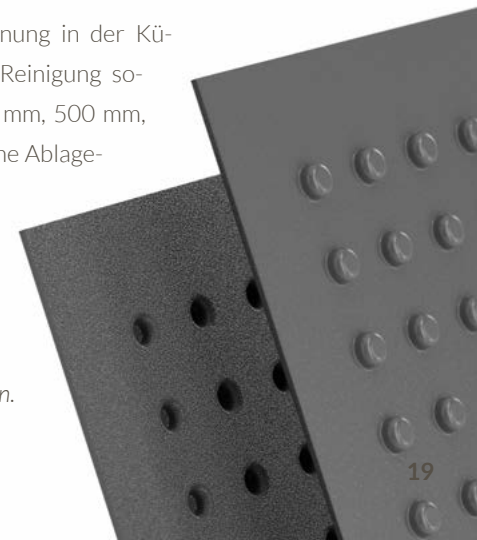

HAILO AS Allegro 380 28/13/13/D.

dunkelgrau/dark grey

3301681

Drei herausnehmbare Innen-
eimer mit 28 bzw. 13 Litern
Volumen und einem Deckel

*Three removable inner bins with a volume
of 28 or 13 litres and a lid*

Das HAILO Allegro System bietet eine herausragende Flexibilität für die effiziente Abfalltrennung in der Küche. Das System passt mühelos in jede vorhandene Schublade und ermöglicht eine einfache Reinigung sowie einen individuellen Zuschnitt der Matte. Der Systemdeckel ist in variablen Breiten von 450 mm, 500 mm, 600 mm und 900 mm erhältlich und zeichnet sich durch eine Auszugsfunktion sowie eine praktische Ablagemöglichkeit aus.

The HAILO Allegro system offers outstanding flexibility for efficient waste separation in the kitchen. The system fits effortlessly into any existing drawer and enables easy cleaning and customised cutting of the mat. The system lid is available in variable widths of 450 mm, 500 mm, 600 mm and 900 mm and is characterised by a pull-out function and a practical storage option.