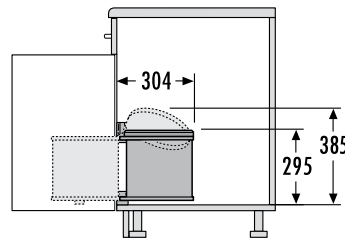

HAILO AS Mono 12