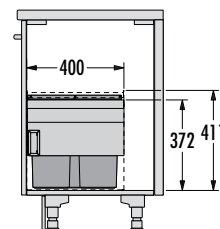

Three removable inner bins with a volume of 28 or 13 litres and a lid

HAILO AS Cargo Aqua 600 13/13/D

HAILO AS Cargo Aqua 600 28.

HAILO AS Cargo Aqua 750 28/18.

HAILO AS Cargo Aqua 900 28/13/13/D.

Eine echte Innovation ist der HAILO Cargo Aqua. Durch die asymmetrische Frontanbindung und die Blechummantelung des Abfalltrennsystems benötigt der Cargo Aqua nicht die gesamte Schrankbreite, sondern lässt Platz (wahlweise links oder rechts) für den Einbau eines Wasseraufbereiteters.