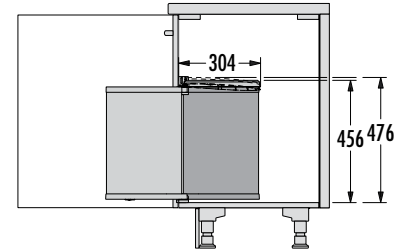

HAILO AS Mono 20