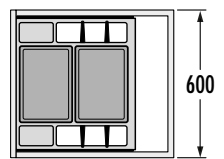

HAILO AS Separato K 450
18/8/8/D

HAILO AS Separato K 500
18/8/8/D

HAILO AS Separato K 600
20/20

HAILO AS Separato K 600
18/8/8/D

HAILO AS Separato K 600
20/20

Der Separato K ist ein modernes Abfalltrennsystem, das durch sein durchdachtes Design und seine hohe Funktionalität überzeugt. Ausgestattet mit einem ausziehbaren Systemdeckel, lässt sich der Abfalltrenner bequem und hygienisch bedienen. Das System ist flexibel einsetzbar und passt in Schubladen mit einer Breite von 450 mm, 500 mm und 600 mm, was es zu einer vielseitigen Lösung für unterschiedliche Küchenlayouts macht. Erhältlich mit einer 2- oder 3-fachen Unterteilung, ermöglicht das System eine effiziente Mülltrennung. Darüber hinaus verfügt der Abfalltrenner über zusätzliche seitliche Ablageflächen, die praktischen Stauraum für Utensilien bieten.