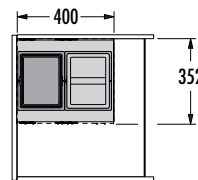

HAILO AS Cargo Aqua 600 13/13/D