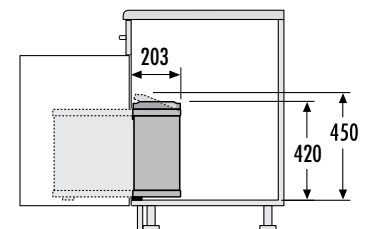

SWING

Für Schränke ab 400 mm Breite mit Drehtür.

For hinged door cabinets from 400 mm width.

HAILO AS Uno 18.

dunkelgrau/schwarz
dark grey/black

3418071

Ein herausnehmbarer Inneneimer mit 18 Litern Volumen
One removable inner bin with a volume of 18 litres

3418071

HAILO AS Duo 8/8.

dunkelgrau/schwarz
dark grey/black

3416071

Zwei herausnehmbare Inneneimer mit je 8 Litern Volumen
Two removable inner bins, each with a volume of 8 litres

3416071

Die Modelle Uno und Duo aus der Serie ÖkoFlex von HAILO gibt es jetzt auch in Dunkelgrau. Einfach an der Drehtür (links oder rechts) montiert, sind sie praktische Begleiter im Küchenschrank. Beim Öffnen der Tür schwenkt der Abfallsammler heraus und gibt die Einwurföffnung frei. Beim Schließen der Tür schwenkt der Abfallsammler in den Schrank zurück und wird durch den Dreh-Kipp-Deckel hygienisch abgedeckt.

The Uno and Duo models from HAILO's ÖkoFlex series are now also available in dark grey. Simply mounted on the hinged door (left or right), they are practical companions in the kitchen cupboard. When the door is opened, the waste bin swings out to reveal the opening. When the door is closed, the waste bin swings back into the cupboard and is hygienically covered by the tilt-and-turn lid.