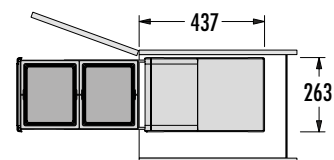

SWING

Für Schränke ab 400 mm Breite mit Drehtür.

For hinged door cabinets from 400 mm width.

HAILO AS Tandem 13/13.

dunkelgrau/dark grey

3666901

Zwei herausnehmbare Inneneimer mit je 13 Litern Volumen

Two removable inner bins, each with a volume of 13 litres

3666901

HAILO AS Tandem 28.

dunkelgrau/dark grey

3666911

Ein herausnehmbarer Inneneimer mit 28 Litern Volumen

One removable inner bin with a volume of 28 litres

3666911

HAILO AS Tandem 8/8/8.

dunkelgrau/dark grey

3666921

Drei herausnehmbare Inneneimer mit je 8 Litern Volumen

Three removable inner bins, each with a volume of 8 litres

3666921

Praktischer Einbau-Abfalltrenner für Küchenschränke ab 40 cm Breite. Der neue HAILO Tandem besticht durch kompakte Abmessungen, einfache Bodenmontage und zuverlässige Funktion. Mit nur 437 mm Einbautiefe passt er in alle Schränke und lässt bei Bedarf Platz für Installationen. Erhältlich mit zwei herausnehmbaren Inneneimern mit je 13 Litern Volumen bzw. einem großen Inneneimer mit 28 Litern Volumen oder drei Inneneimern mit je 8 Litern Volumen. Dank der integrierten Vollauszugsschienen lässt sich das Mülltrennsystem komplett herausziehen und gibt somit die Einwurföffnung für die Inneneimer frei.