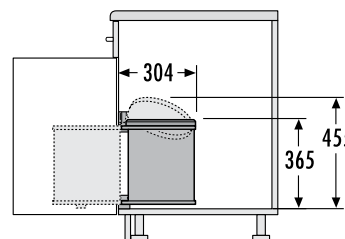

HAILO AS Mono 15