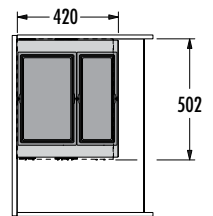

Three removable inner bins with a volume of 28 or 13 litres and a lid

HAILO AS Cargo Aqua 600 13/13/D

HAILO AS Cargo Aqua 600 28.

HAILO AS Cargo Aqua 750 28/18.

HAILO AS Cargo Aqua 900 28/13/13/D.

Eine echte Innovation ist der HAILO Cargo Aqua. Durch die asymmetrische Frontanbindung und die Blechummantelung des Abfalltrennsystems benötigt der Cargo Aqua nicht die gesamte Schrankbreite, sondern lässt Platz (wahlweise links oder rechts) für den Einbau eines Wasseraufbereiteters.