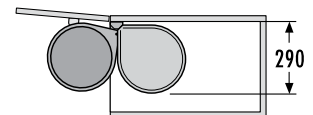

3520001

HAILO AS Mono 12

HAILO AS Mono 20

HAILO AS Mono 15

HAILO AS Mono 12, 15, 20

Die Mono Einbau-Abfallsammler von HAILO gibt es jetzt auch in Dunkelgrau. Einfach an der Drehtür (links oder rechts) montiert, sind sie praktische Begleiter im Küchenschrank. Beim Öffnen der Tür schwenkt der Abfallsammler heraus und gibt die Einwurföffnung frei. Beim Schließen der Tür schwenkt der Abfallsammler in den Schrank zurück und wird durch den Dreh-Kipp-Deckel hygienisch abgedeckt.