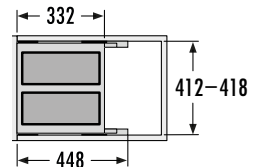

HAILO AS Cargo Soft short 450