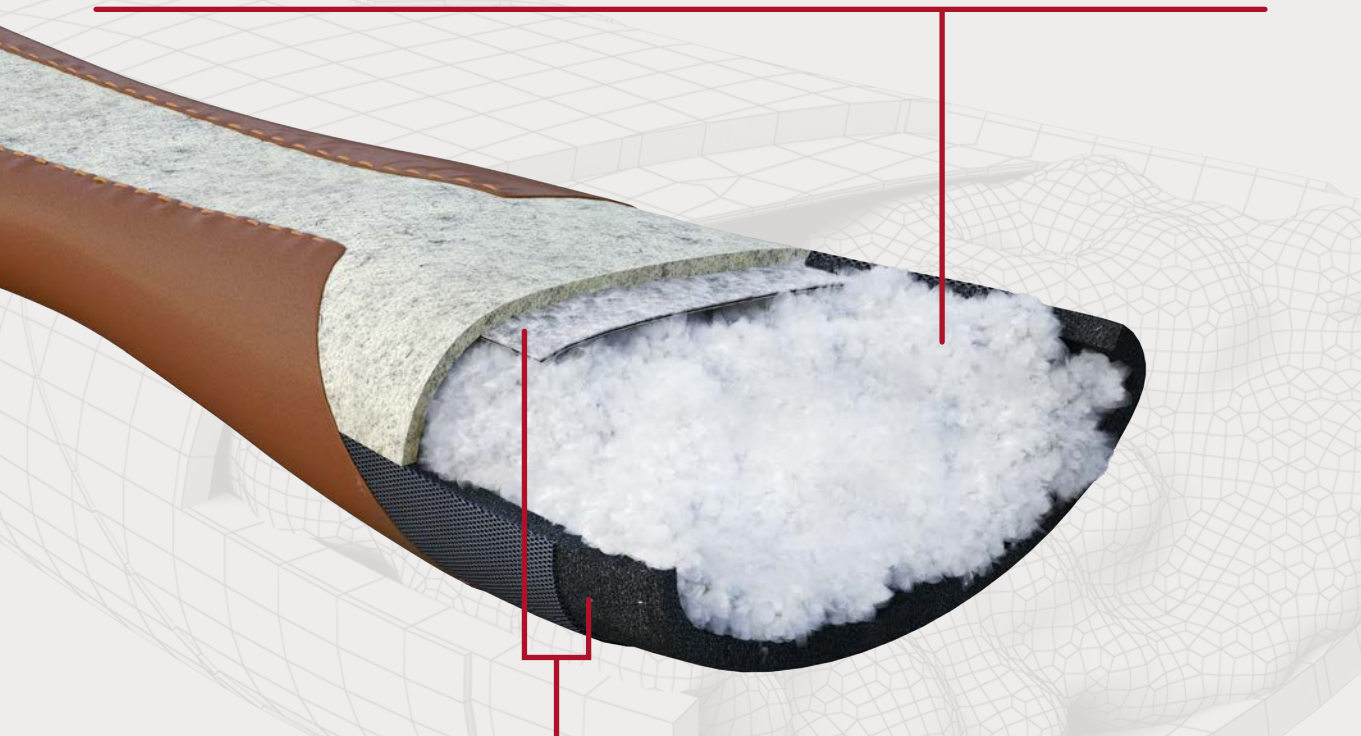

from tradition:

A synthetic flock core → versatility, adaptability, easy maintenance (reflocking).

aus der tradition:

Ein Kern aus geflockter Wolle → vielseitig, anpassungsfähig und pflegeleicht.

dalla tradizione:

Un nucleo di lana fioccata → versatilità, adattabilità, facilità di manutenzione (re-imbottitura).

de la tradition :

Un noyau de laine floconneuse → polyvalence, adaptabilité, facilité d'entretien (rembourrage).

from innovation:

EPM™ (Elastic PU Mesh) layer → elasticity and breathability.
Thermosupport™ membrane → strength and stability.

aus der innovation:

EPM-Schicht (Elastic PU Mesh)™ → elastisch und atmungsaktiv.
Thermosupport Membran™ → fest und standsicher.

dall'innovazione:

Strato di EPM™ (Elastic PU Mesh) → elasticità e traspirabilità.
Membrana di Thermosupport™ → resistenza e stabilità.

de l'innovation:

Couche d'EPM™ (Elastic PU Mesh) → élasticité et respirabilité.
Membrane de Thermosupport™ → résistance et stabilité.